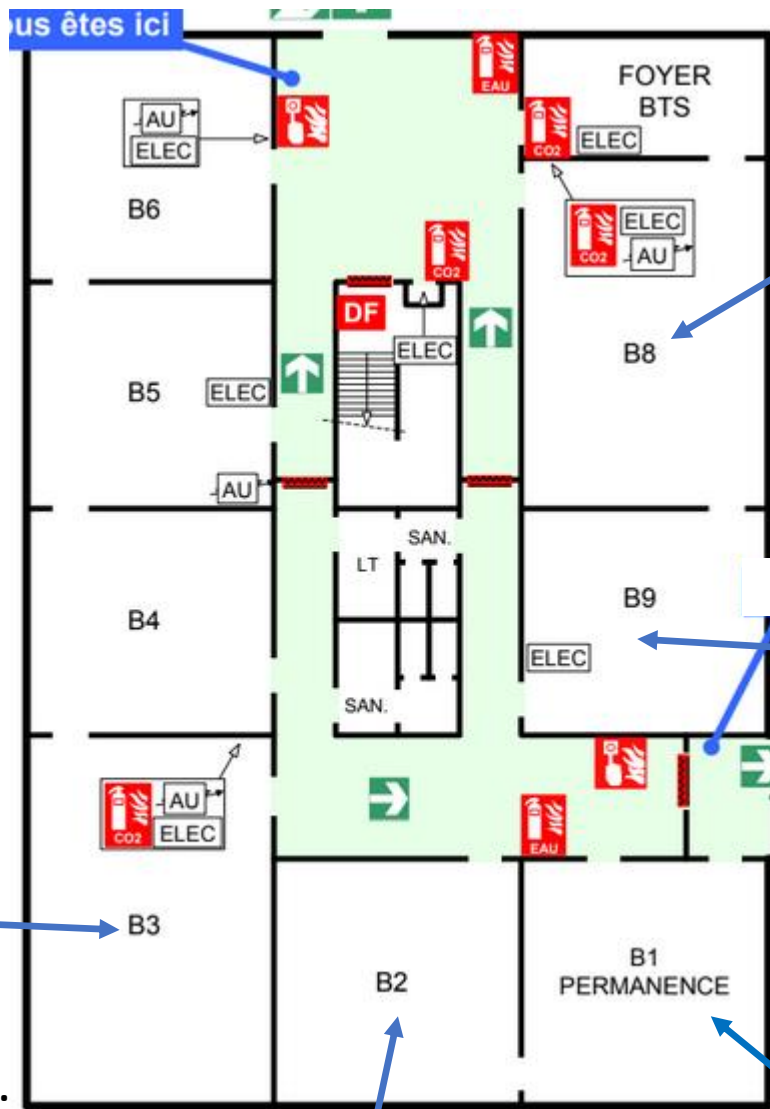

**BATIMENT B
RDC**

**Alternance :
BTS, BUT, Bachelor**

IMA Melun : BTS Management commercial, Assurance, Professions immobilières, Gestion PME

EKLORED ED ST Denis : BTS Management commercial, Sport et Lifestyle

EMSCA Bussy-St-Georges : BTS Management Commercial, DGRC, Communication, SAM, Gestion PME, Commerce international

Ecole Ferrandi Paris

BTS Management en Hôtellerie Restauration, Bachelor Arts culinaires et entrepreneuriat, Management Hôtelier et restauration

UTEC Emerainville

BTS comptabilité, gestion, gestion de la PME, MCO, Hôtellerie restauration, Services informatiques aux Organisations, Systèmes numériques...

CFA Descartes
(Champs-sur-Marne)
- BUT Technique de commercialisation,
- Licences pro : Assurance, Banque, Finance, Management des organisations...

UFA Cabrini
(Noisy-le-Grand)

- BTS industriel : fluides, énergies, domotique option C
- BTS tertiaire: négociation et digitalisation de la relation client; management commercial opérationnel

Techniciens de la police scientifique
VANDAELE Adrien et MAILFERT Jean-Pierre