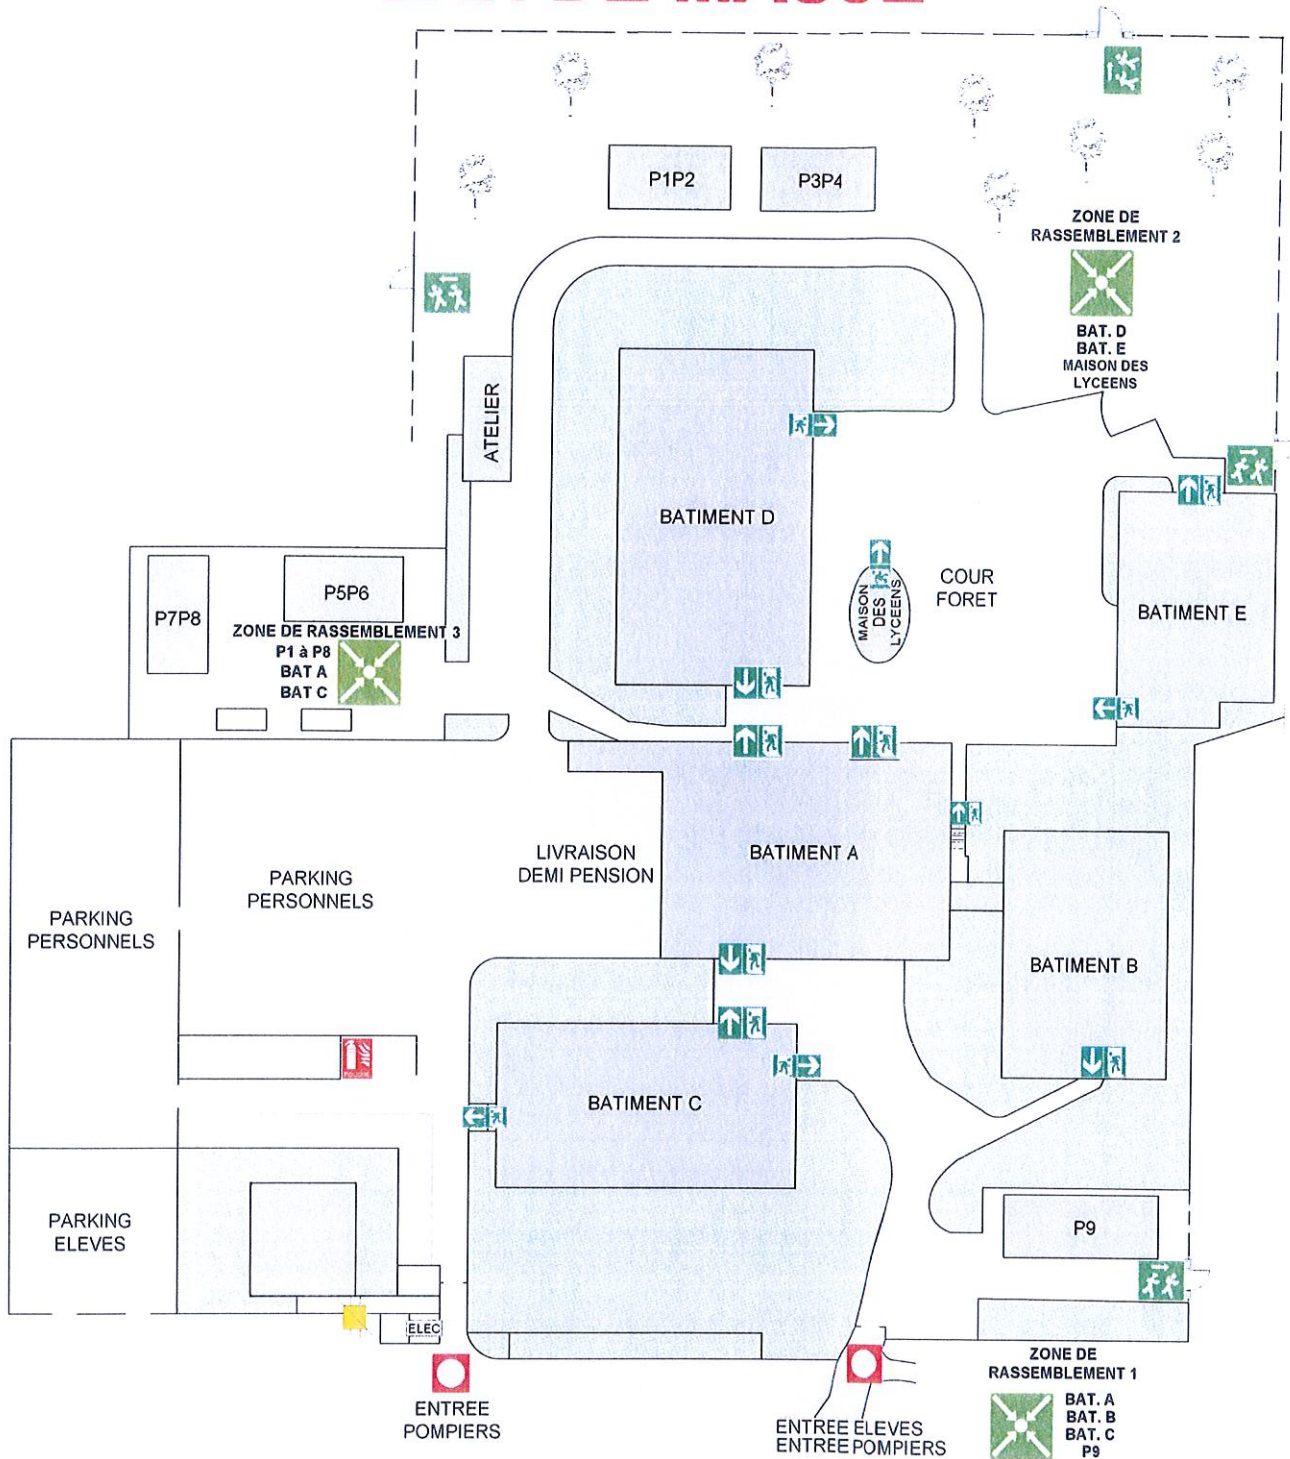

PLAN DE MASSE

LYCEE CHARLES LE CHAUVE
4 RUE JOSEPH BODIN DE BOISMORTIER
77680 ROISSY EN BRIE